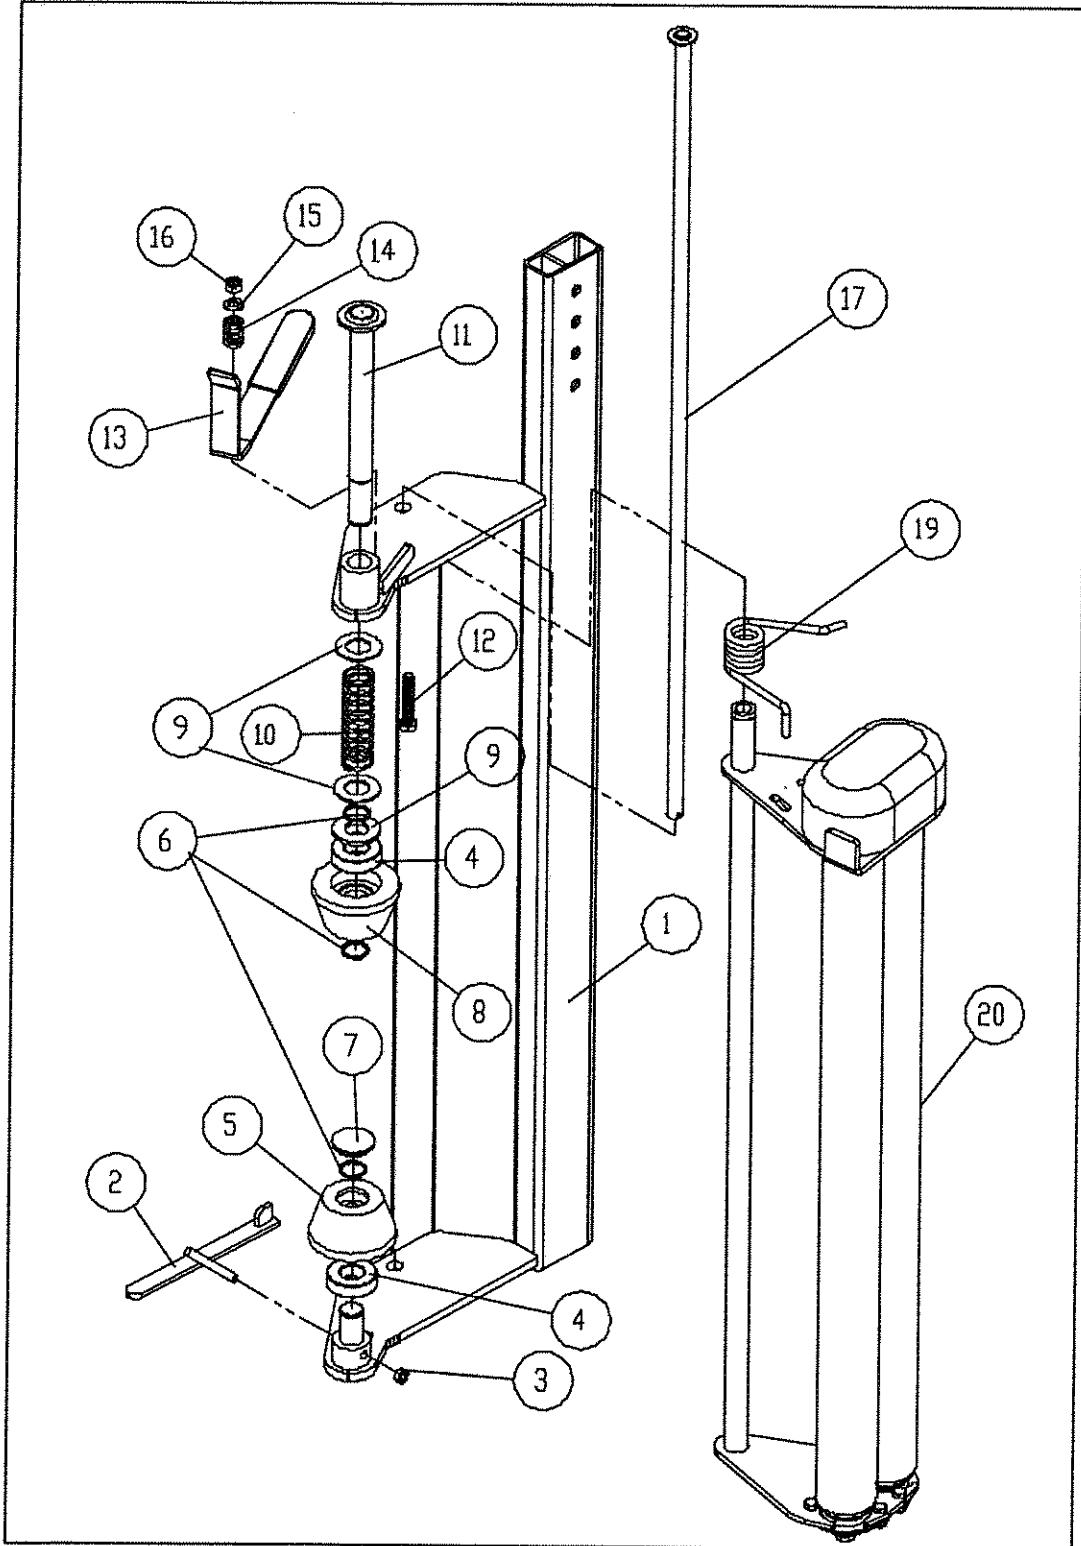

Tanco Auto wrap 1300
Spare parts list

5.1. Dispenser: Exploded View

Tanco Auto wrap 1300
Spare parts list

5.2. Dispenser Parts list

ITEM	PART NO.	QUANTITY	DESCRIPTION	Dimension
	1305000	1	Complete Dispenser	
1	1305001	1	Dispenser Frame	
2	1305010	1	Bottom latch	
3	Z23-08	1	M.8 Locknut	
4	1305015	2	Bearing	
5	1305016	1	Bottom cone	
6	1305017	3	Cir-clip for shaft OD 25 mm	
7	1305018	1	Plastic cap 1 1/4"	
8	1305019	1	Upper cone	
9	1305020	2	25mm dia. flat washer	
10	1305021	1	Top shaft Spring	
11	1305022	1	Top shaft	
12	1305025	1	M10 x 60 Hex bolt	
13	1305026	1	Top latch	
14	1305027	1	Top latch Spring	
15	34302122	2	M 10 flat washer	
16	Z23-10	1	M.10 Locknut	
17	1305030	1	Pivot pin	
18	1305033	1	Split pin	
19	1305034	1	Torsional spring	
20	1305100	1	Roller sub-assembly	